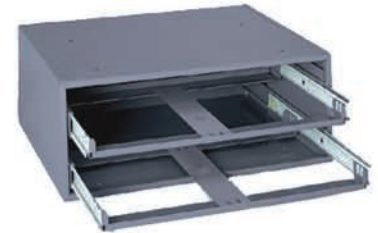

510-00BLR

510-004LR

510-002LR

Width / Largeur 13 3/8 in / 339 mm

Height / Hauteur 2 in / 50 mm

Depth / Profondeur 9 1/4 in / 234 mm

DIMENSION: DS

Width / Largeur 18 in / 457 mm

Height / Hauteur 3 in / 76 mm

Depth / Profondeur 12 in / 304 mm

DIMENSION: DL

Width / Largeur 20 3/8

Height / Hauteur 15 1/8

Depth / Profondeur 12 1/8

DIMENSION: BLR

METRIPLUS
METRIVIS

510-00381

510-00770

Width / Largeur 23 3/4 / 604 mm

Height / Hauteur 23 3/4 / 604 mm

Depth / Profondeur 4 3/4 / 117 mm

DIMENSION: 0MB36

Width / Largeur 33 3/4 in / 857 mm

Height / Hauteur 23 7/8 in / 606 mm