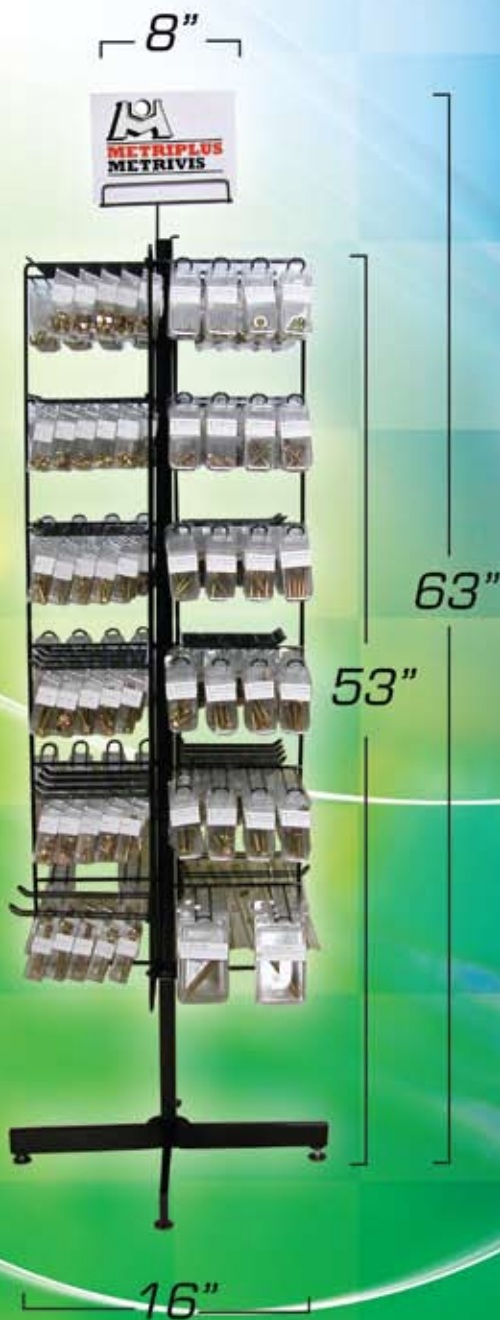

offre de lancement exclusive

*Produits de carrosserie nylon,
visseries, sélection ou mixte*

#511ACSE-EXSA88

exclusive introductory offer

*Nylon, fastener, selection or
mixed auto body products*

#511ACSE-EXSA88

M
METRIPLUS
METRIVIS

50 rue Sicard, local 106 Sainte-Thérèse (Québec) J7E 5R1
T: 450-434-1069 F: 450-434-1763 1-800-667-3201
www.metriplus.com info@metriplus.com